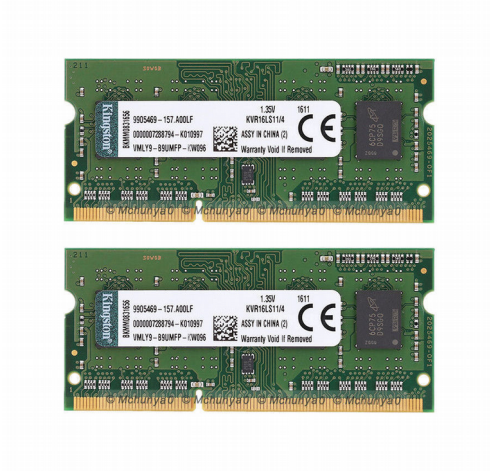

PLACA INTEL CORE i3/i5/i7 GIGABYTE B250M-D2V SK1151 DDR4 PCX3.0 ATX DVI

Precio 71,90€

**PLACA INTEL CORE i3/i5/i7 GIGABYTE GA-H110M-DS2
SK1151 DDR4 PCX3.0 MATX USB3.0**

Precio:56,89€

**PLACA INTEL CORE i3/i5/i7 GIGABYTE H110M GAMING 3
SK1151 DDR4 PCX3.0 M-ATX HDMI/VGA**

PROCESADOR AMD FX-8320 3.5GHZ SKT AM3+ 125W

Precio 91,72€

MEMORIAS RAM:

16GB 2x8GB PC3L-12800 DDR3L 1600MHz Samsung

Precio: 70,59 €

Memory Ram 4 Desktop PC

Precio: 1,69€

Memoria PC3-12800 1600M Kingston