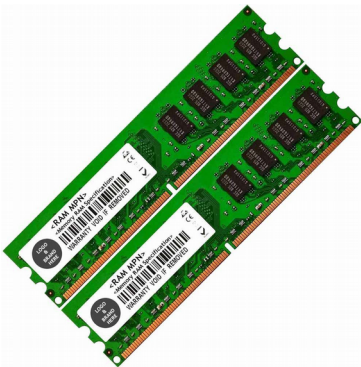

PLACA INTEL CORE i3/i5/i7 GIGABYTE B250M-D2V SK1151 DDR4 PCX3.0 ATX DVI

Precio 71,90€

**PLACA INTEL CORE i3/i5/i7 GIGABYTE GA-H110M-DS2
SK1151 DDR4 PCX3.0 MATX USB3.0**

Precio:56,89€

**PLACA INTEL CORE i3/i5/i7 GIGABYTE H110M GAMING 3
SK1151 DDR4 PCX3.0 M-ATX HDMI/VGA**

PROCESADOR AMD FX-8320 3.5GHZ SKT AM3+ 125W

Precio 91,72€

MEMORIAS RAM:

16GB 2x8GB PC3L-12800 DDR3L 1600MHz Samsung

Precio: 70,59 €

Memory Ram 4 Desktop PC

Precio: 1,69€

Memoria PC3-12800 1600M Kingston